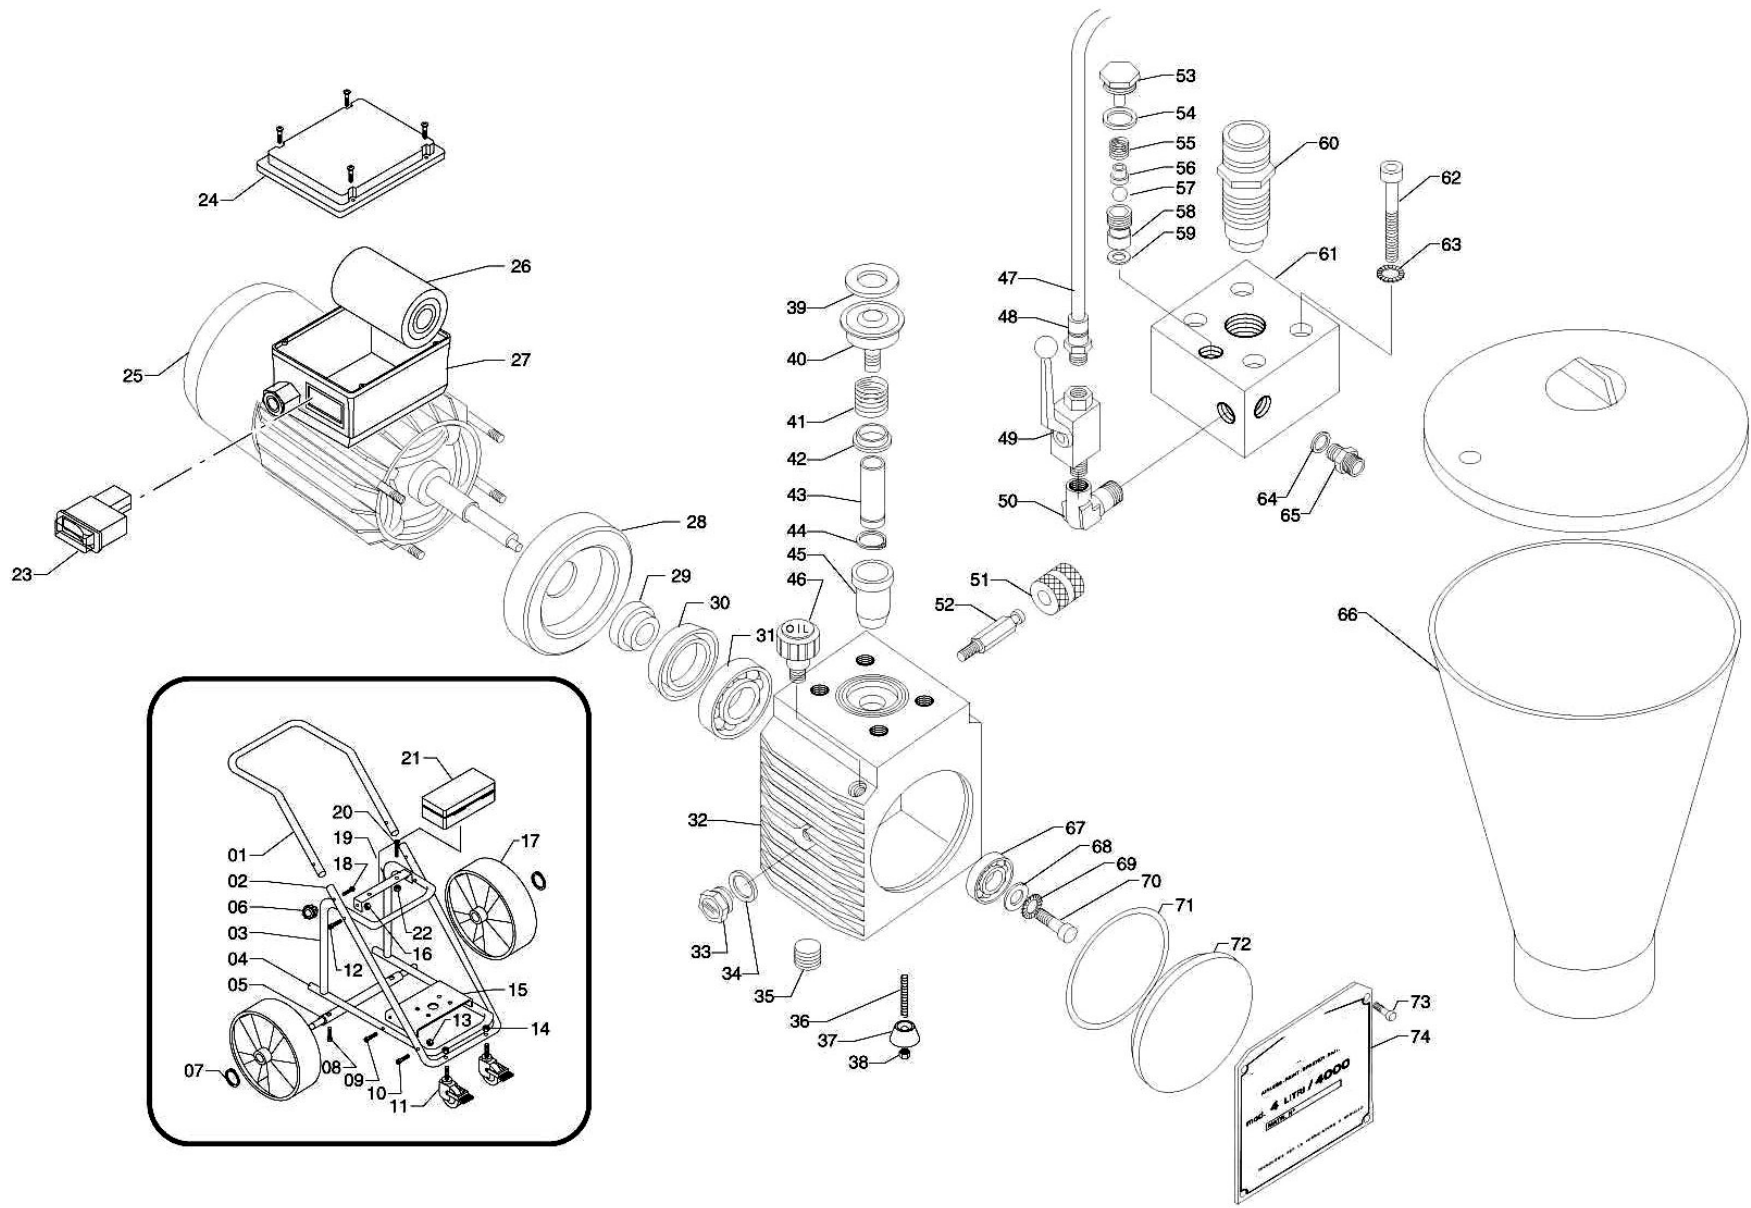

Elektrische Membranpumpe

A4000 Plus AIRLESS

Ersatzteilliste

ERSATZTEILLISTE AIRLESS A-4000

| Pos. | Artikel-Nr. | Bezeichnung |
|-------|--|-----------------------------------|
| 02 | CA1000 | Fahrgestell kpl. |
| 23 | CA428/S4 | Ein-Aus Schalter |
| 25 | A03105 | Elektromotor |
| 26 | A03108 | Kondensator |
| 24+27 | CA428BOXN | Schaltkasten |
| 28 | A03106 | Schwungrad |
| 29 | A03112 | Abstandhalter |
| 30 | A03111 | Wellendichtring |
| 31 | A03110 | Kugellager |
| 32 | A03115 | Hydraulikgehäuse |
| 33-34 | A03109 | Öl-Schauglas+Dichtring |
| 35 | CA4211 | Öl-Ablassschraube |
| 36 | CA10093 | Zyl.schraube M8x50 (Gestell) |
| 37 | S110730 | Gummipuffer |
| 38 | CA10120 | Zyl.schraube M8x35(Fahrwagen) |
| 39 | A03126E | Einlage |
| 40 | A03125E | Membrane kpl. |
| 41 | A03124 | Feder |
| 42 | A03123 | Scheibe |
| 43 | A03122 | Kolben |
| 44 | A04488 | Sprengring |
| 45 | A03120 | Zylinder |
| 46 | A03114 | Öleinfüllschraube |
| 47 | RL6 | Rücklauf |
| 48 | CA420INOX | Adapter M20x2-1/4" |
| 49 | CA5123INOX4 | Rücklaufhahn kpl.A4000VA |
| 50-60 | Ersatzteile Pumpenkopf / Spare Parts pump head siehe vorige Seite / previous side | |
| 52 | CA4214-15 | Druckregelventil |
| 60 | CA4217VINOX4 | Ansaugventil m. Drücker VA |
| 61 | A03127TINOX | Farbstufengehäuse VA |
| 62 | CA5119 | Zylinder-Schraube |
| 63 | CA4216 | Scheibe |
| 64 | CA423 | Dichtung |
| 65 | CA420 | Druckstutzen |
| 66 | 520001 | Oberbehälter 6 ltr. mit Deckel |
| 67-68 | A03119 | Stützrolle-Scheibe |
| 69 | A04476 | Sicherungsring |
| 70 | A04375 | Zylinderschraube |
| 71 | A03117 | O-Ring |
| 72 | A03116 | Deckel |
| 73 | A04128 | Senkschraube |
| 74 | A04127T | Schild |