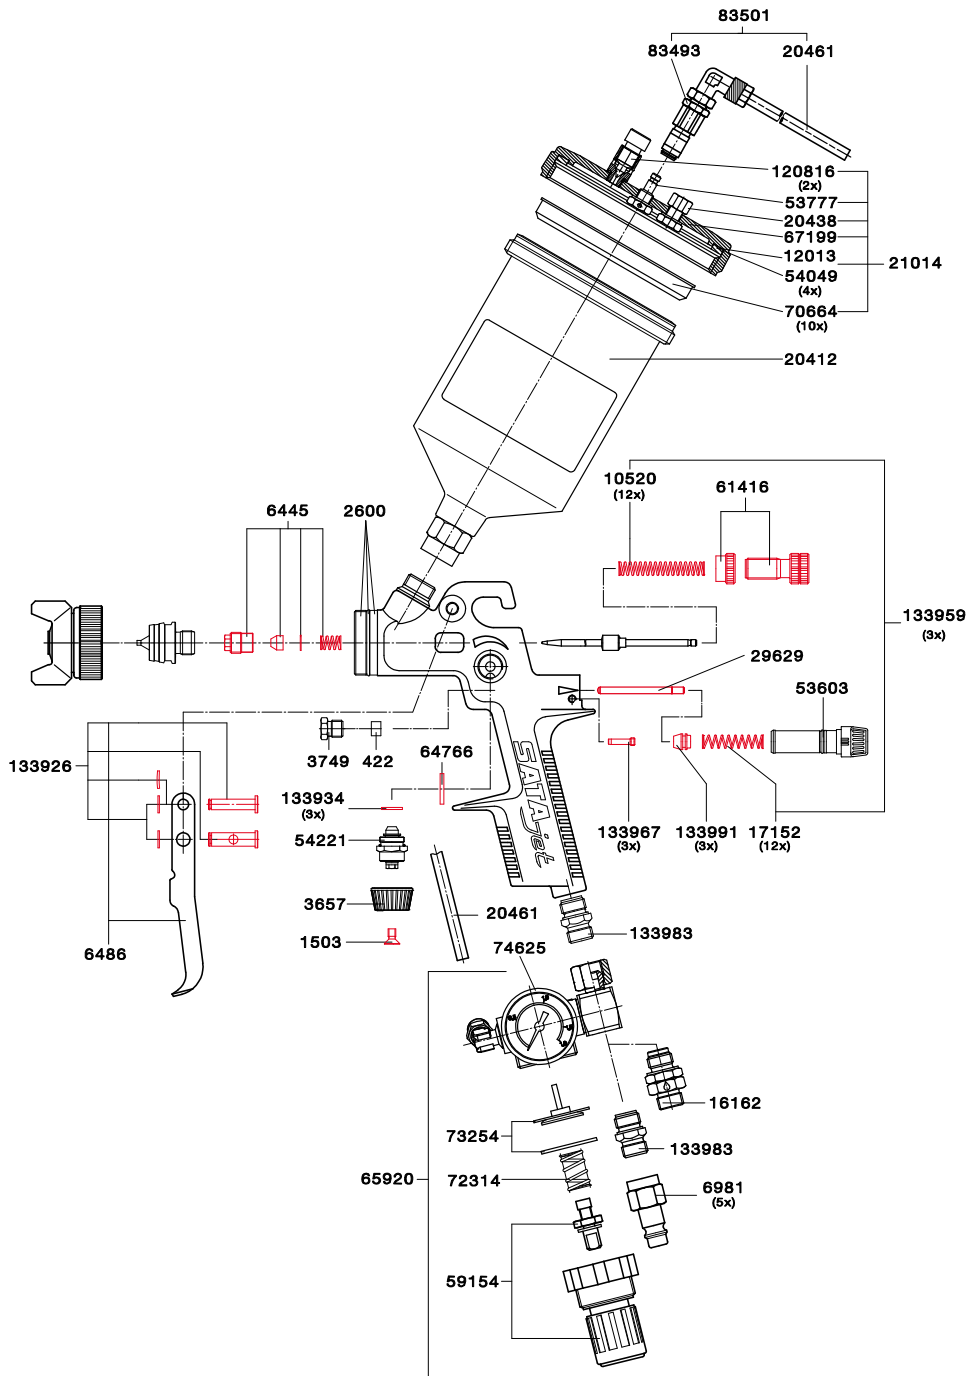

# Ersatzteile SATA® spray master RP®

Original SATA-Ersatzteile für eine lange Lebensdauer der Lackierpistole

Art. Nr./Bez.
422
Dichtung für Farbnadel LM und Luftkolben SATAjet, MC-B und MR/D/90
1503
Senkschraube M4 x 8 DIN 965, Edelstahl
2600
Service-Einheit Düsenansatz best. aus Düsenansatz, Verteilerscheibe und Dichtring
3657
Rändelknopf und Regulierventil
3749
Stopfbuchse für Luftkolben SATAjet, KL, HKD und MC-B
6445
Farbnadelpackung
6486
Abzugsbügelset
6981
Schnellkupplungsnipl G 1/4 IG VPE 5
9829
Dichtungs-Set
10520
12 Federn für Farbnadel
12013
Dichtungsring Druckbecher
16162
Drehgelenk für SATA Lackierpistolen mit digitaler Anzeige
17152
Packung mit 12 Federn für Luftkolben bei SATA Lackierpistolen außer SATA minijet
20412
Druckbecher GR/BVD, NAD-92 und spray master, 0,7 l, ohne Deckel
20461
Luftschlauch Kunststoff für BVD und Becherrührwerk
29629
Luftkolbenstange für SATAjet, SATAjet/B-NR95, MC-B und LM2000
53603
Luftmikrometer kpl.
53777
Luftanschluß für Alu-Deckel
54049
4 Dichtungsringe
54221
Spindel komplett
59154
Federhaube kpl. für Regelarmatur
61416
Farbmengenregulierschraube mit Gegenmutter
63867
Alu-Deckel komplett
64766
Distanzscheibe
67199
Alu-Deckel spray master und NAD-92, montagefertig
70664
Packung mit 10 Tropfsperren
72314
Druckfeder 0 - 3 bar, für Regelarmatur
73254
Reparatursatz komplett, für Regelarmatur
74625
Manometer 0-1,6 bar für HVLP-Prüfluftkappen
65920
Regelarmatur kpl.
83493
Druckbecheranschluß komplett
83501
Luftschlauch komplett mit Druckbecheranschluß
120816
Packung mit 2 Druckablassschrauben
133926
Bügelrollenset für SATA Lackierpistolen außer SATA minijet
133934
Packung mit 3 Dichtungen für Spindel bei SATA Lackierpistolen außer SATA minijet
133959
Federset je 3 Stück Farbnadeln/Luftkolbenfedern für SATA Lackierpistolen außer SATA minijet
133967
Packung mit 3 Arretierschrauben für SATA Luftmikrometer
133983
Luftanschlußstück G1/4a für SATA Lackierpistolen
133991
Packung mit 3 Luftkolbenköpfen für SATA Lackierpistolen außer SATA minijet